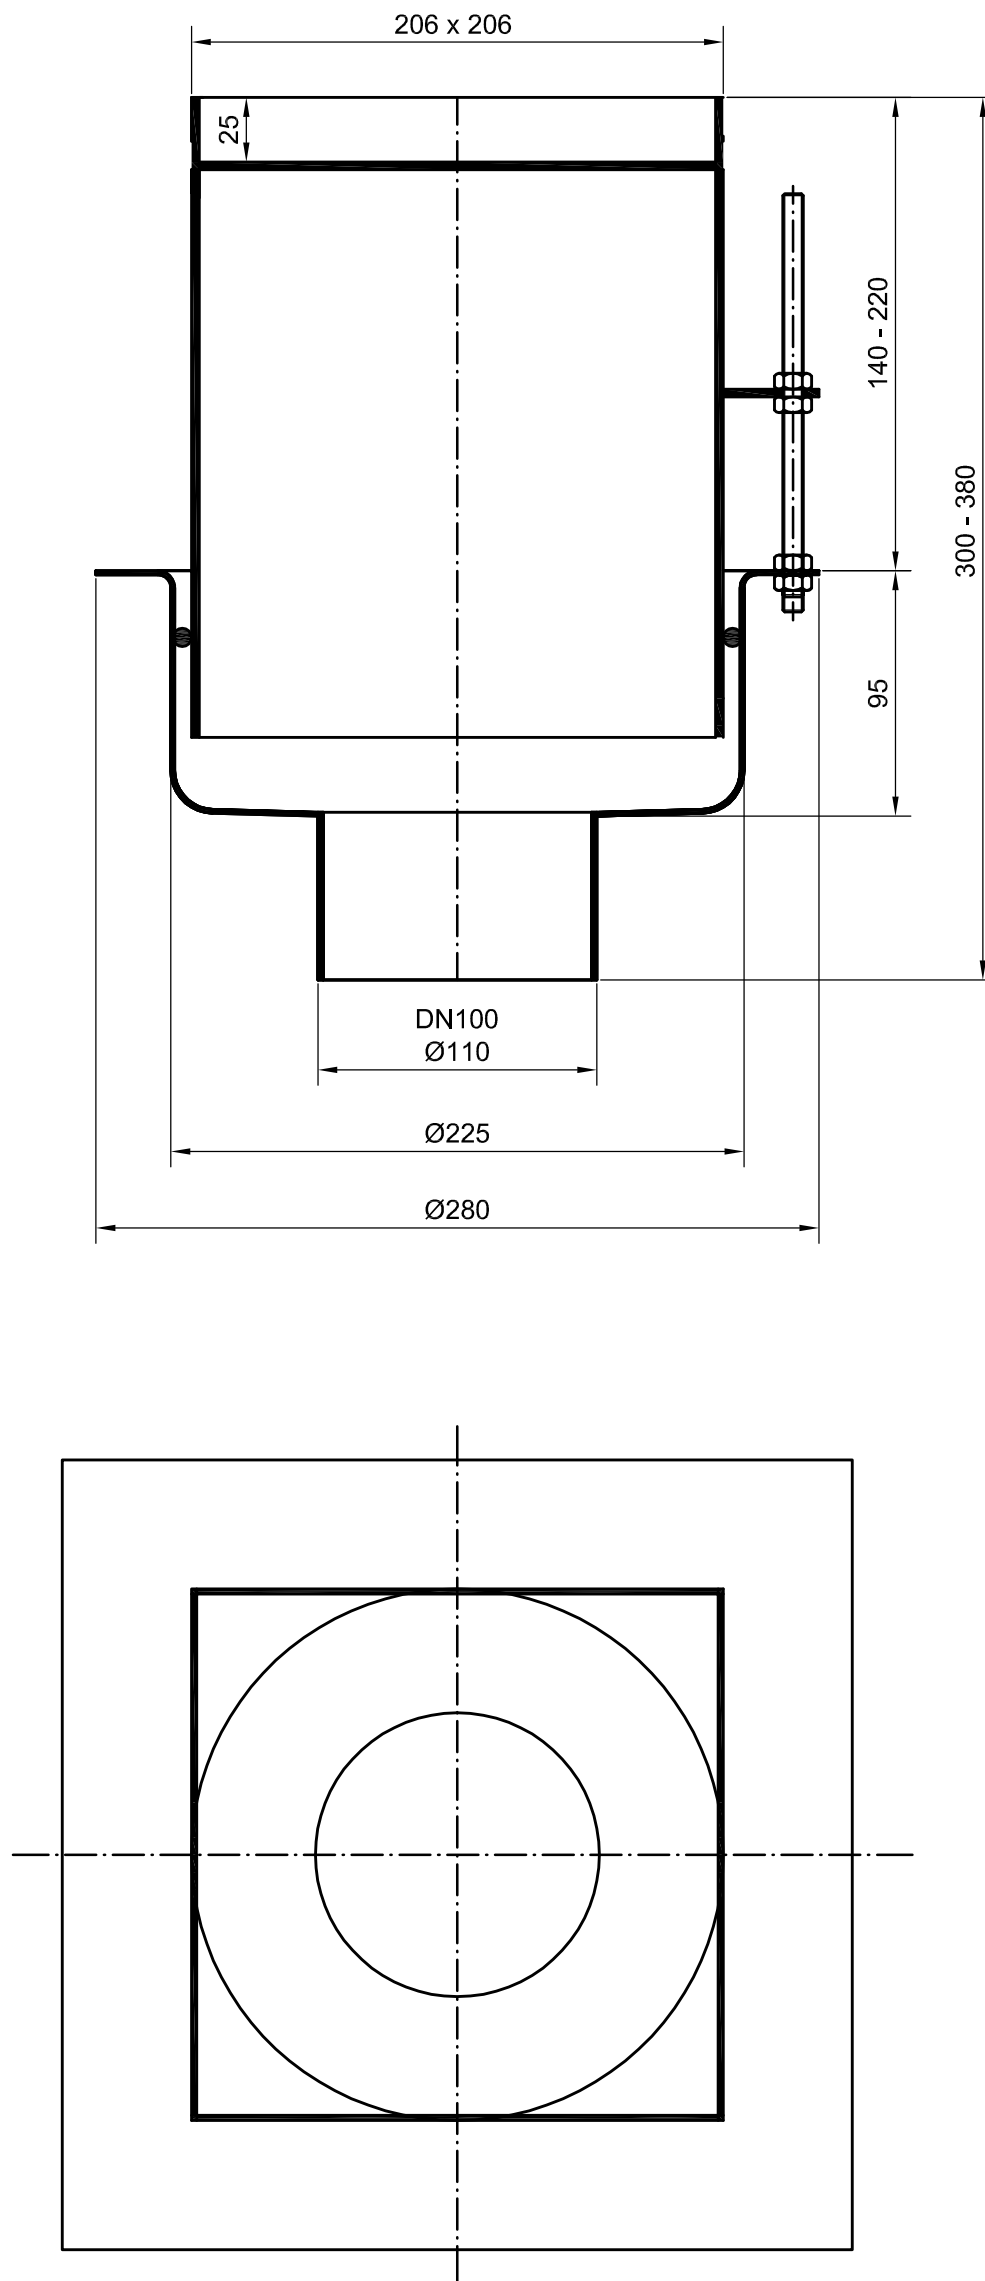

Eurosink S200 DN100

Ausgabedatum: 29.11.10

/ LEN

Diese Zeichnung ist unser geistiges Eigentum und unterliegt dem Urheberrecht.
Sie darf ohne ausdrückliche Genehmigung Dritten nicht zugänglich gemacht werden.