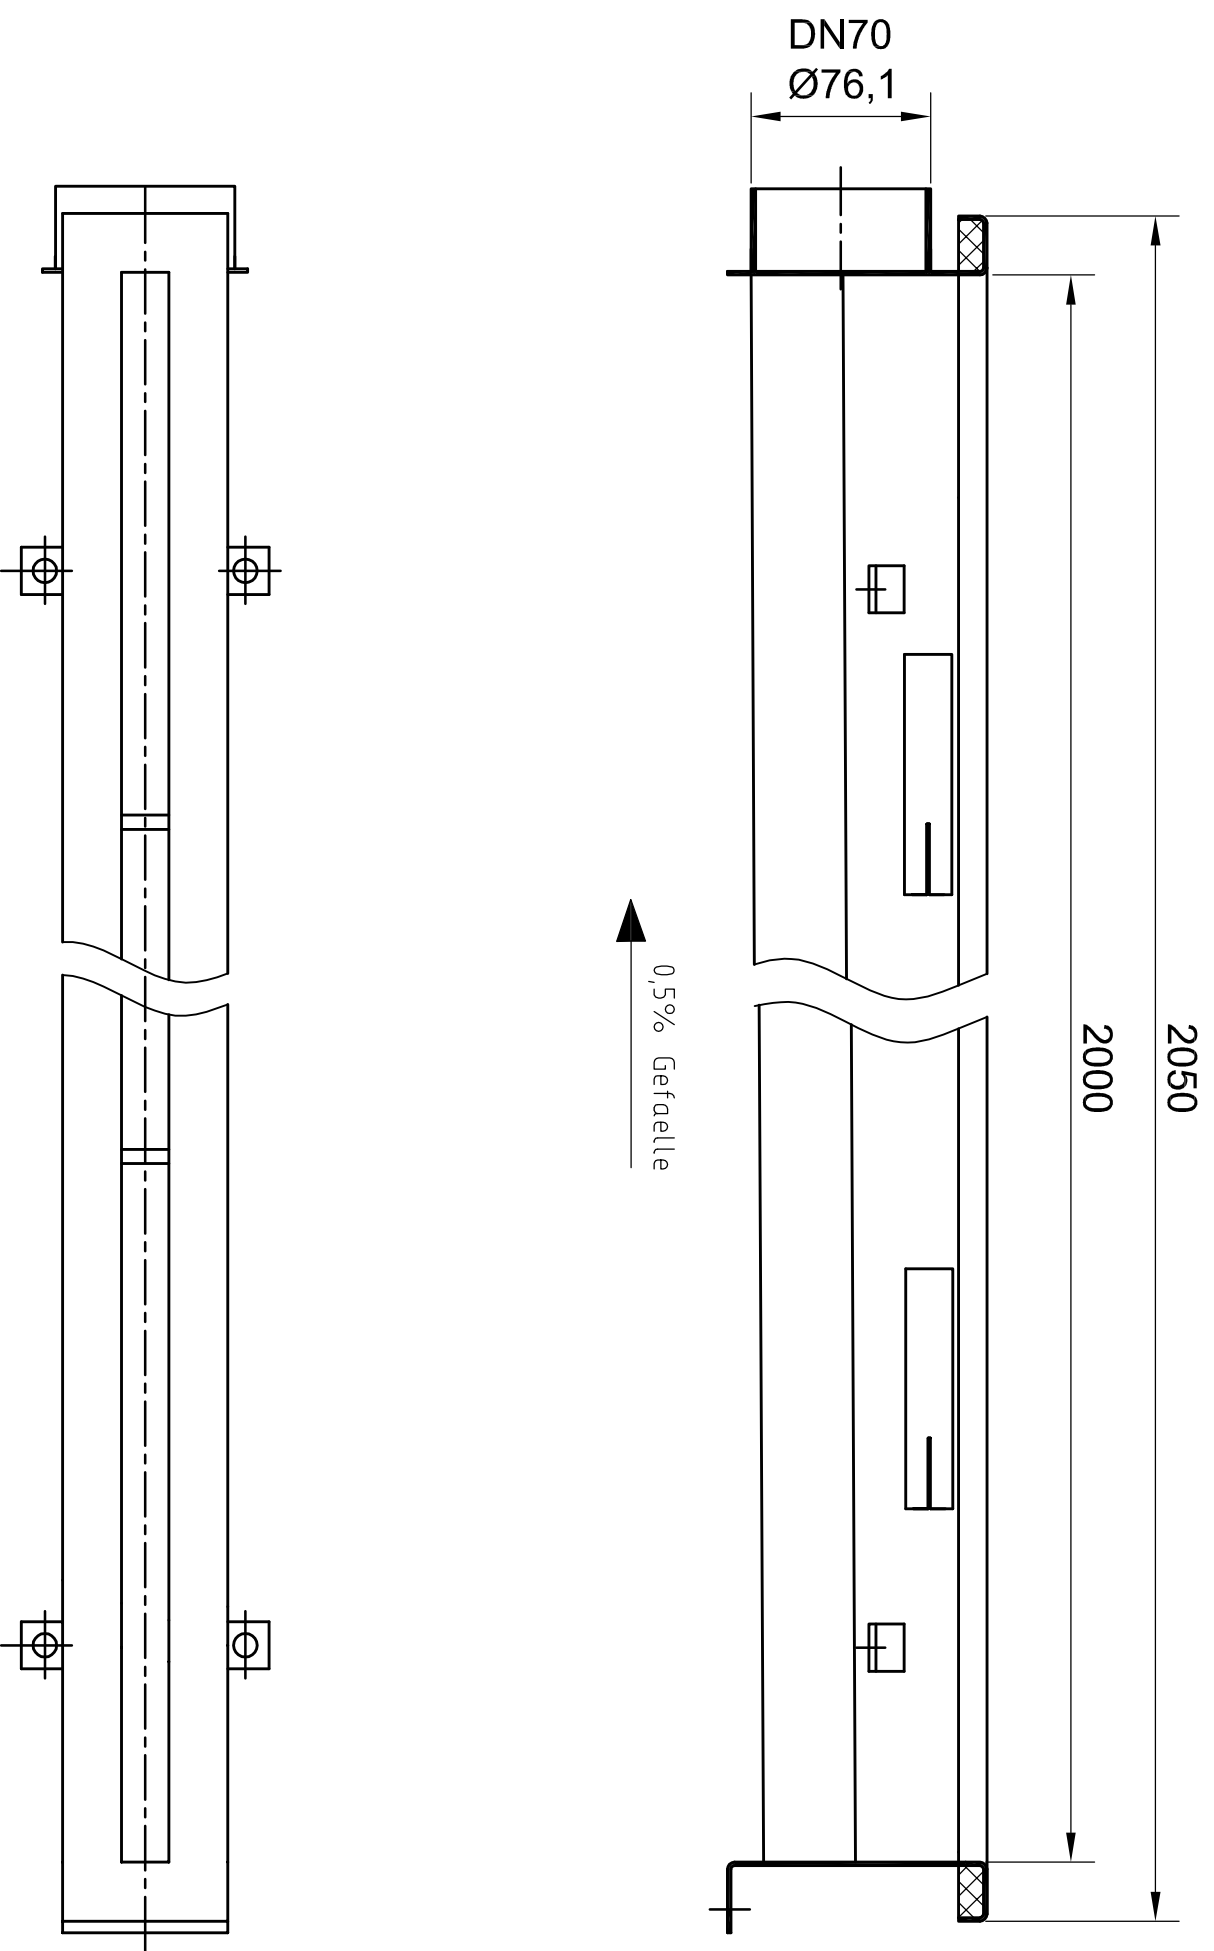

Schlitzrinne SRSA RV 2000

Ausgabedatum: 18.11.10

/ LEN

Diese Zeichnung ist unser geistiges Eigentum und unterliegt dem Urheberrecht.
Sie darf ohne ausdrückliche Genehmigung Dritten nicht zugänglich gemacht werden.