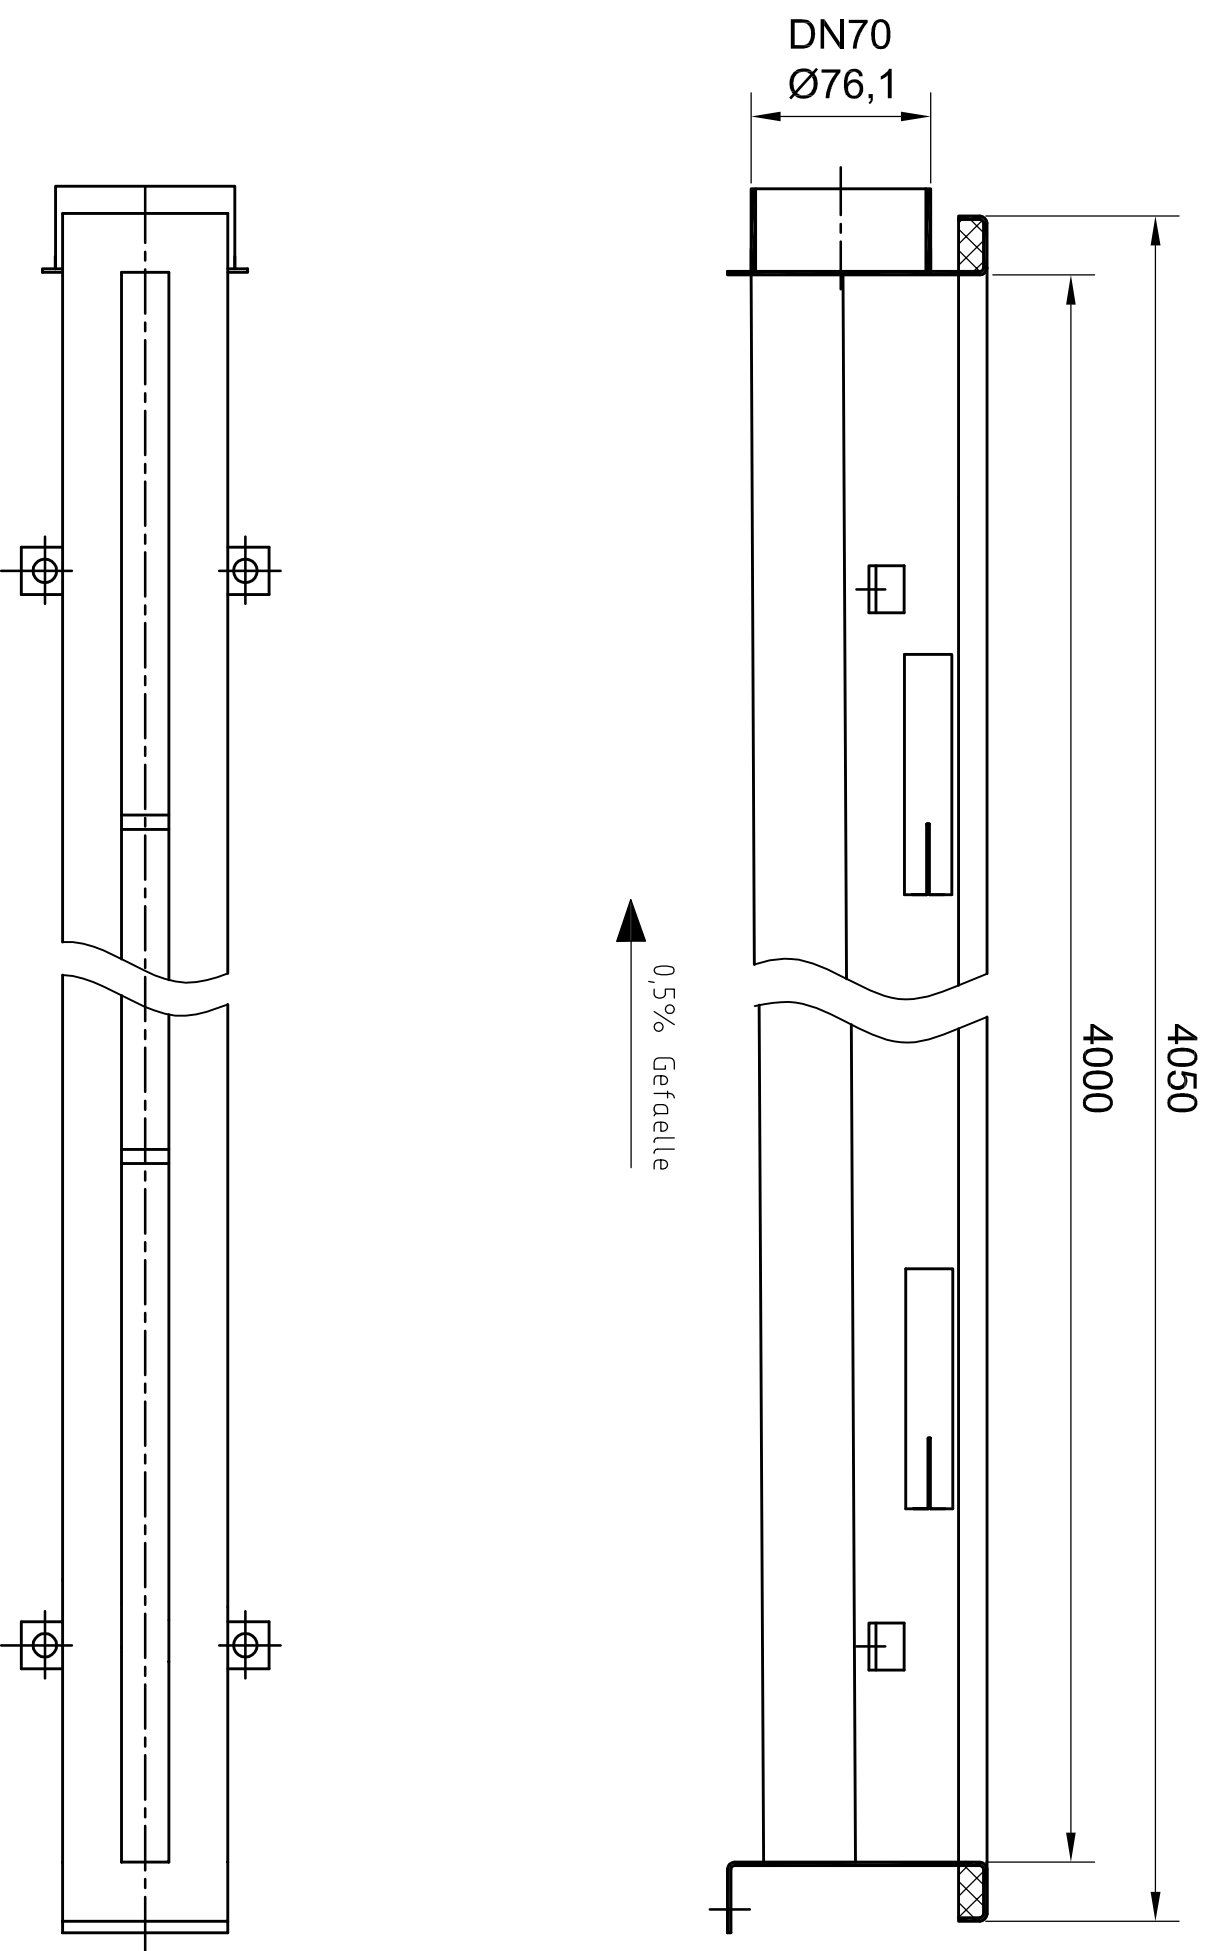

Schlitzrinne SRSA RV 4000

Ausgabedatum: 18.11.10

/ LEN

Diese Zeichnung ist unser geistiges Eigentum und unterliegt dem Urheberrecht.
Sie darf ohne ausdrückliche Genehmigung Dritten nicht zugänglich gemacht werden.