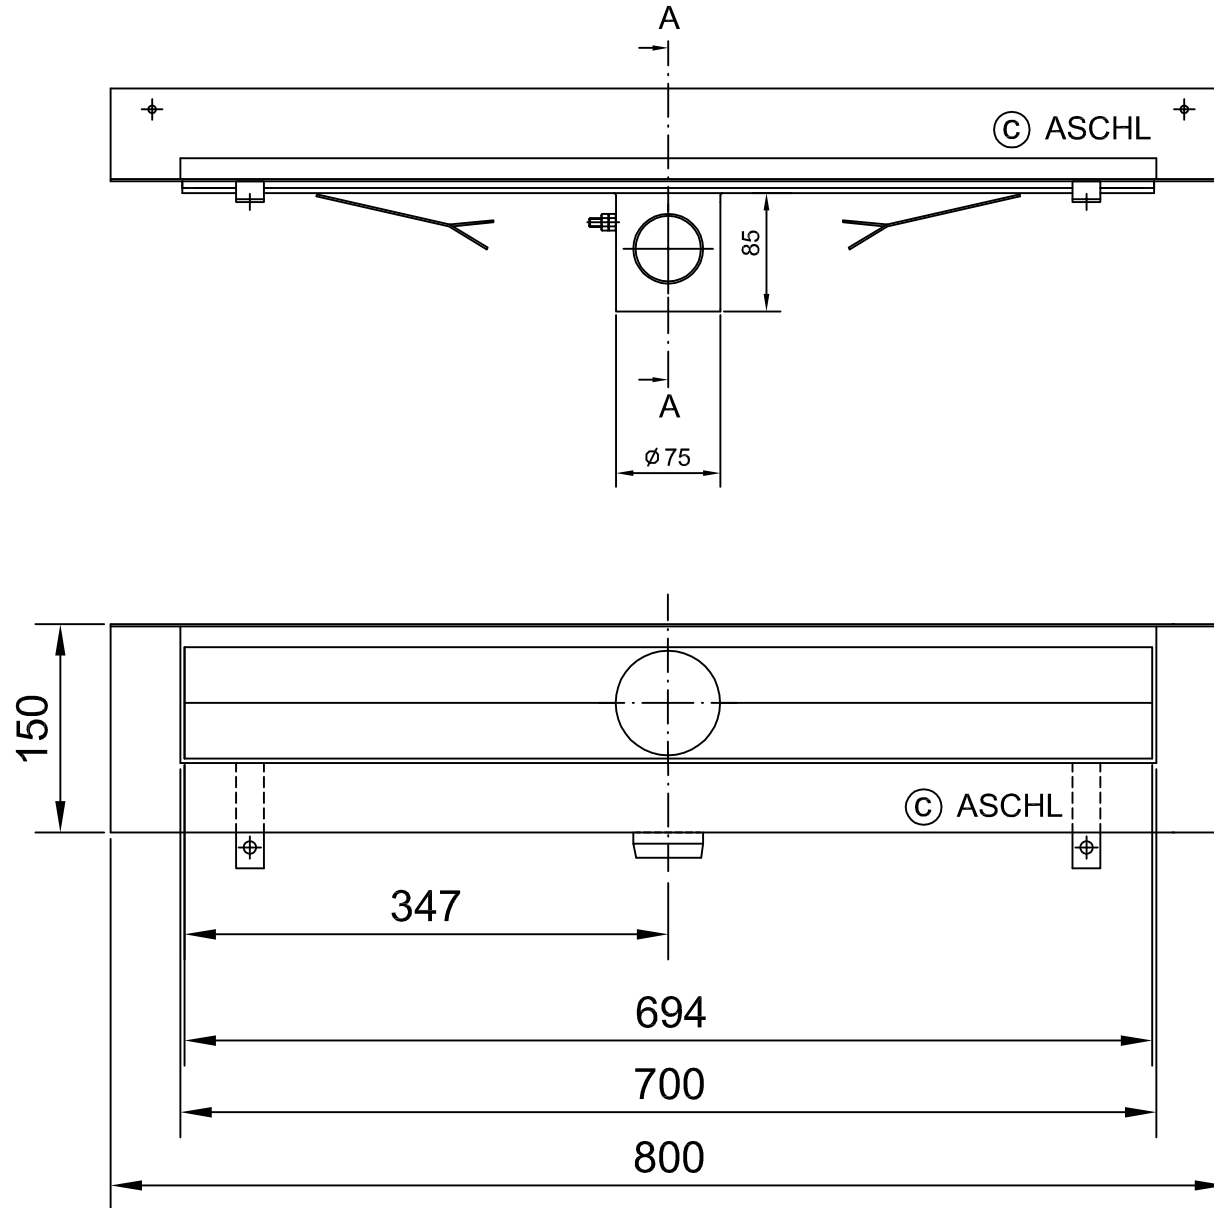

# ED0700KORL HZ-1

Schnitt A-A