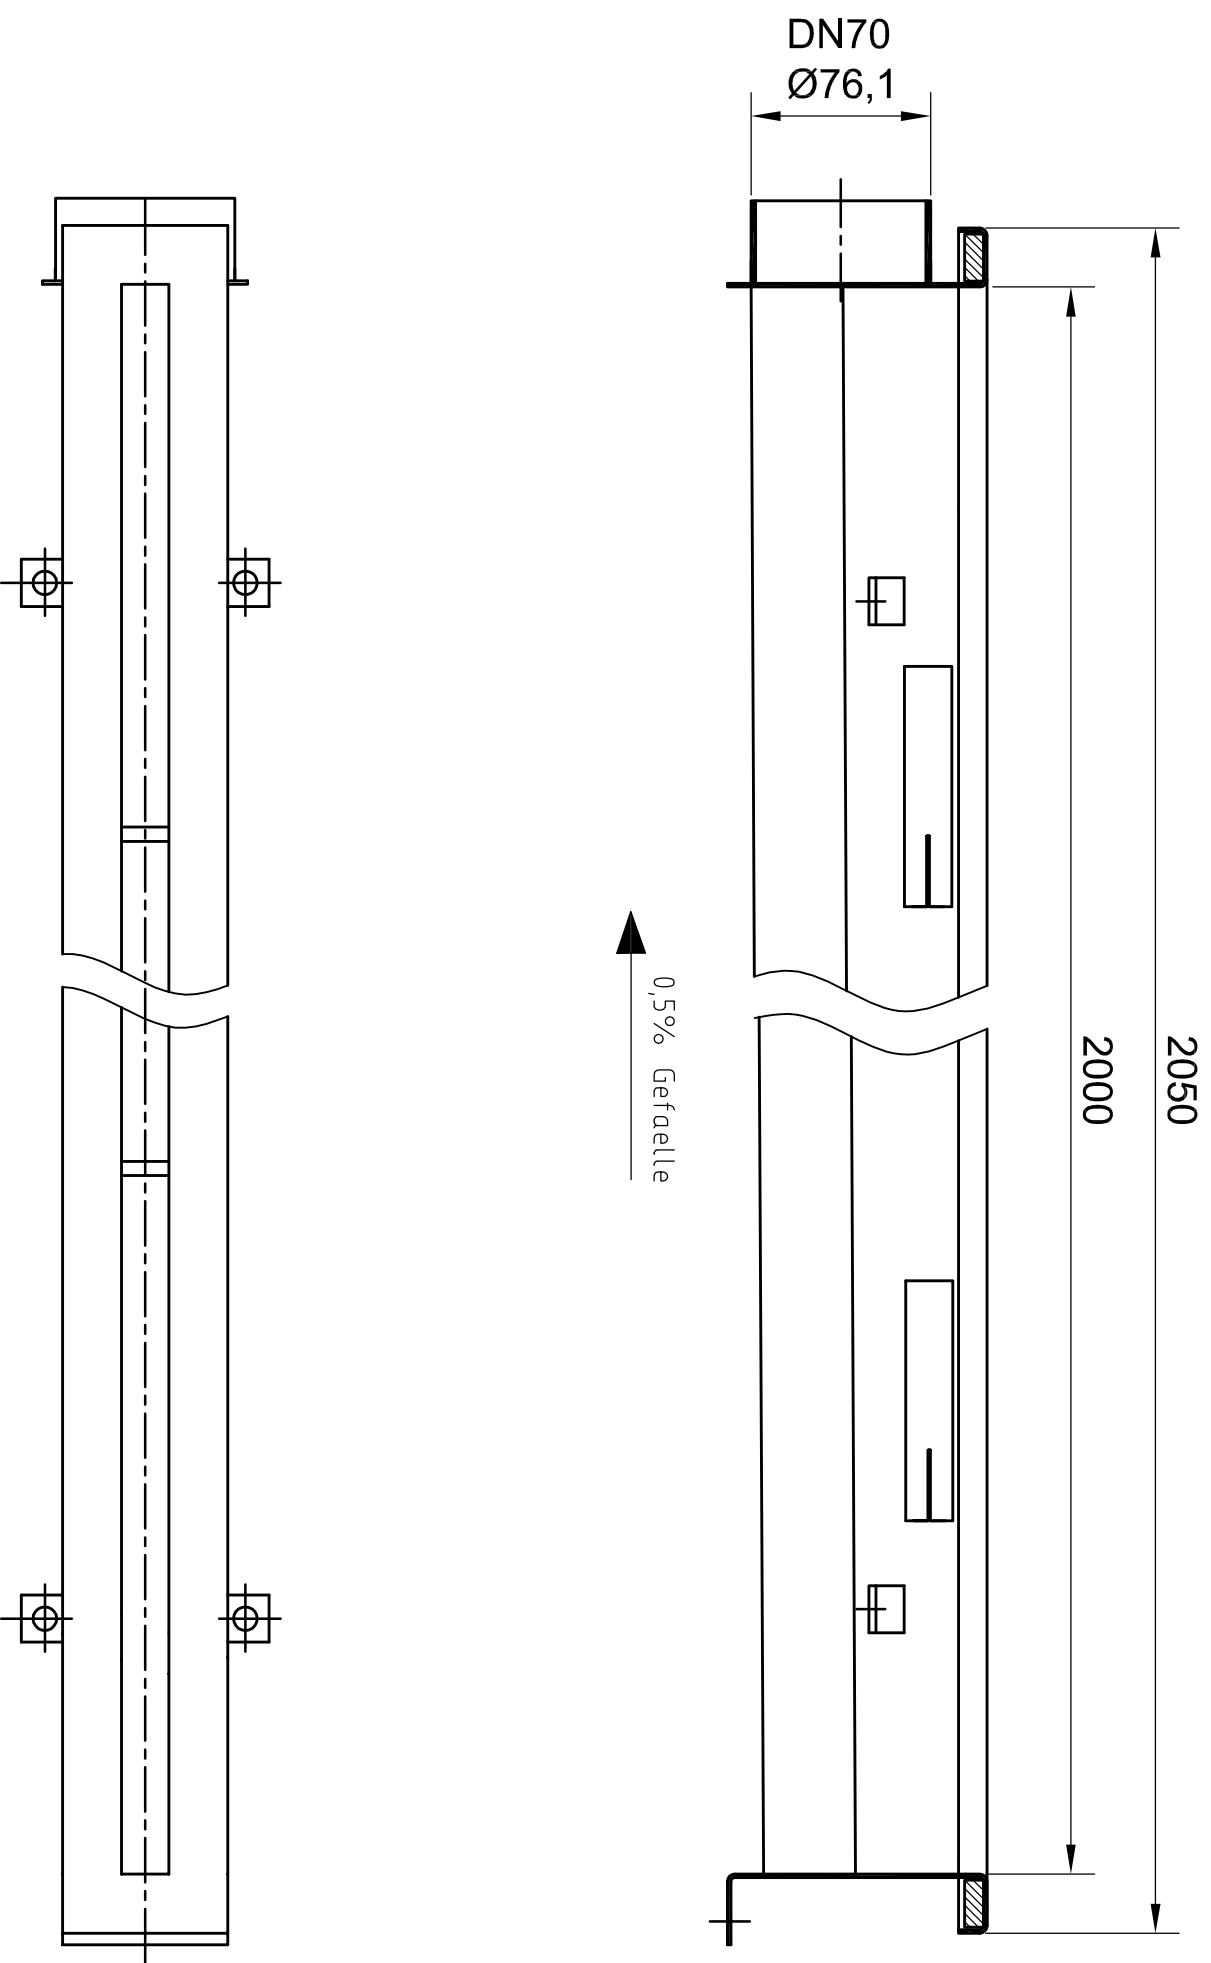

Schlitzrinne SRSA RVVM 2000

Ausgabedatum: 17.11.10

/ LEN

Diese Zeichnung ist unser geistiges Eigentum und unterliegt dem Urheberrecht.
Sie darf ohne ausdrückliche Genehmigung Dritten nicht zugänglich gemacht werden.