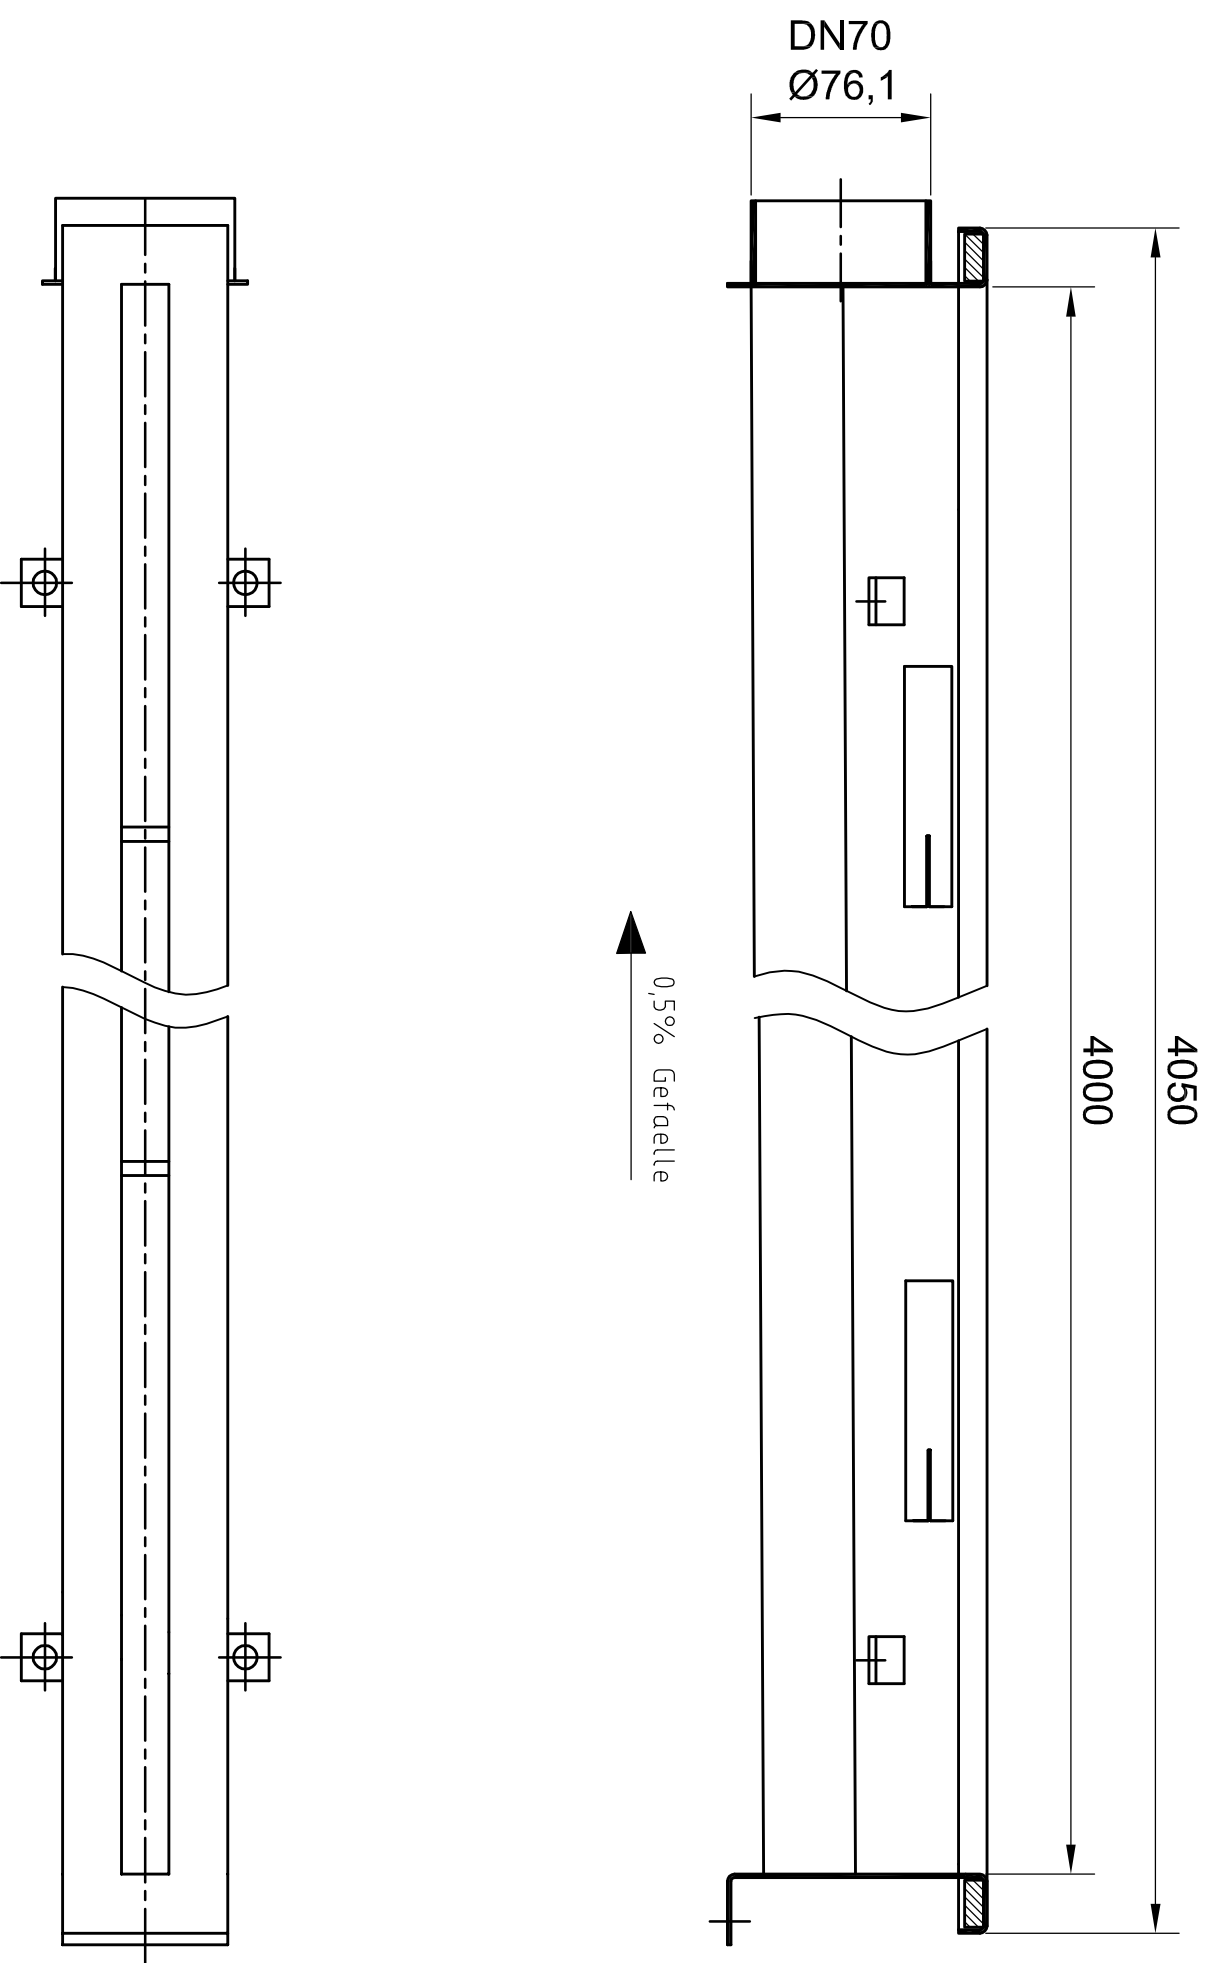

# Schlitzrinne SRSA RVVM 4000

Ausgabedatum: 17.11.10

/ LEN

Diese Zeichnung ist unser geistiges Eigentum und unterliegt dem Urheberrecht.  
Sie darf ohne ausdrückliche Genehmigung Dritten nicht zugänglich gemacht werden.