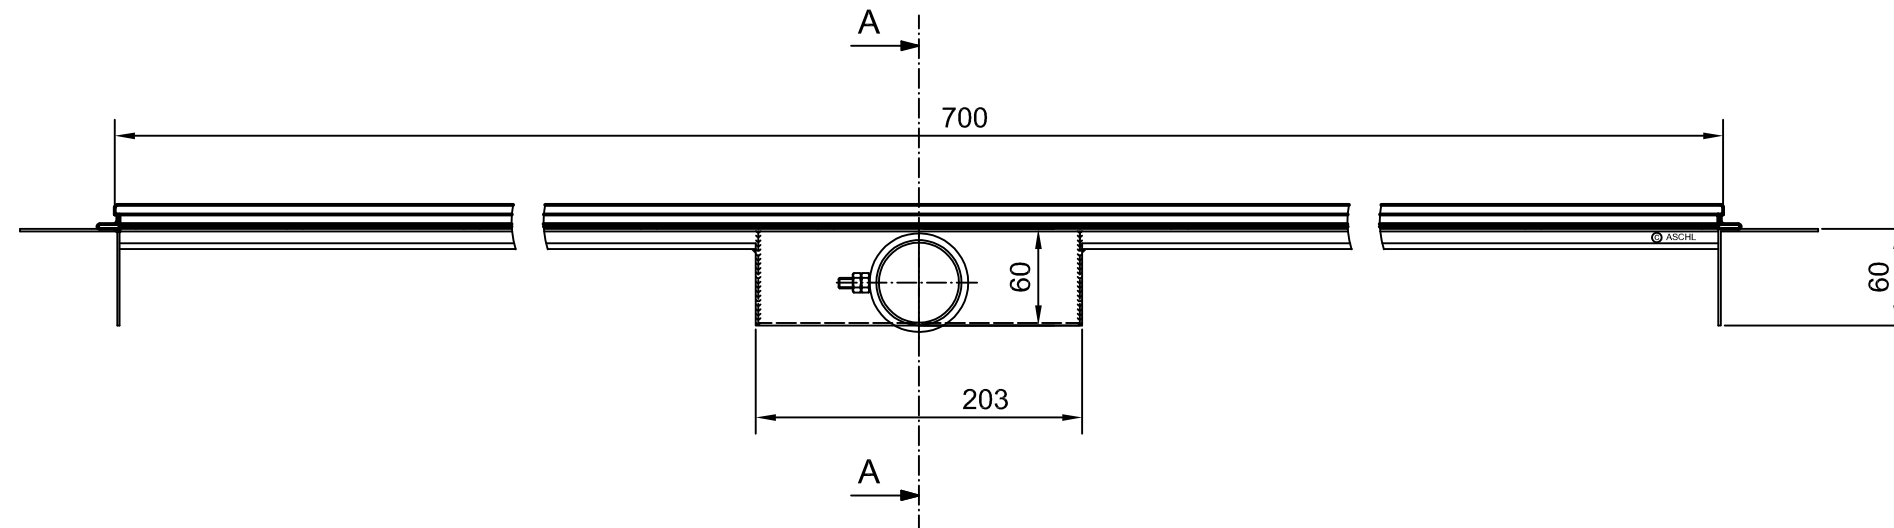

EVO Plus 700 KORL DN50

Ausgabedatum: 20.02.20

/ OBM

Diese Zeichnung ist unser geistiges Eigentum und unterliegt dem Urheberrecht.
Sie darf ohne ausdrückliche Genehmigung Dritten nicht zugänglich gemacht werden.