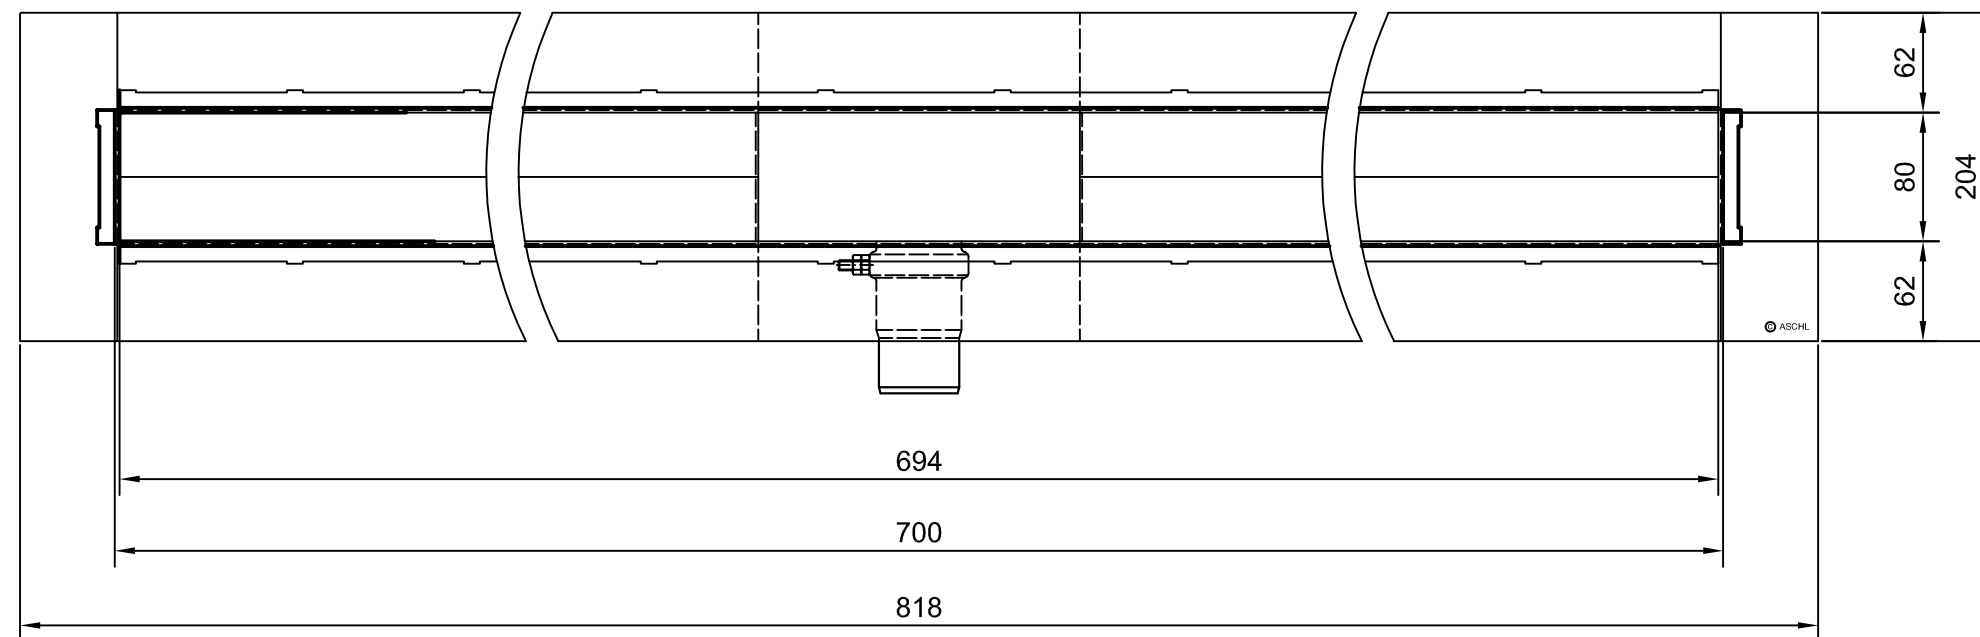

EVO Plus 700 KORL DN50

Ausgabedatum: 20.02.20

/ OBM

Diese Zeichnung ist unser geistiges Eigentum und unterliegt dem Urheberrecht.
Sie darf ohne ausdrückliche Genehmigung Dritten nicht zugänglich gemacht werden.