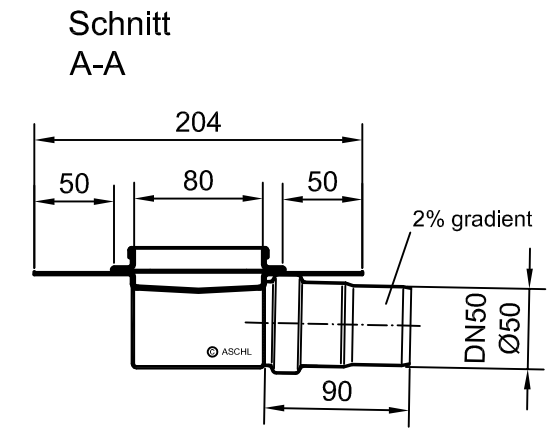

EVO Plus 700 KORL DN50

Ausgabedatum: 20.02.20

/ OBM

Diese Zeichnung ist unser geistiges Eigentum und unterliegt dem Urheberrecht.
Sie darf ohne ausdrückliche Genehmigung Dritten nicht zugänglich gemacht werden.