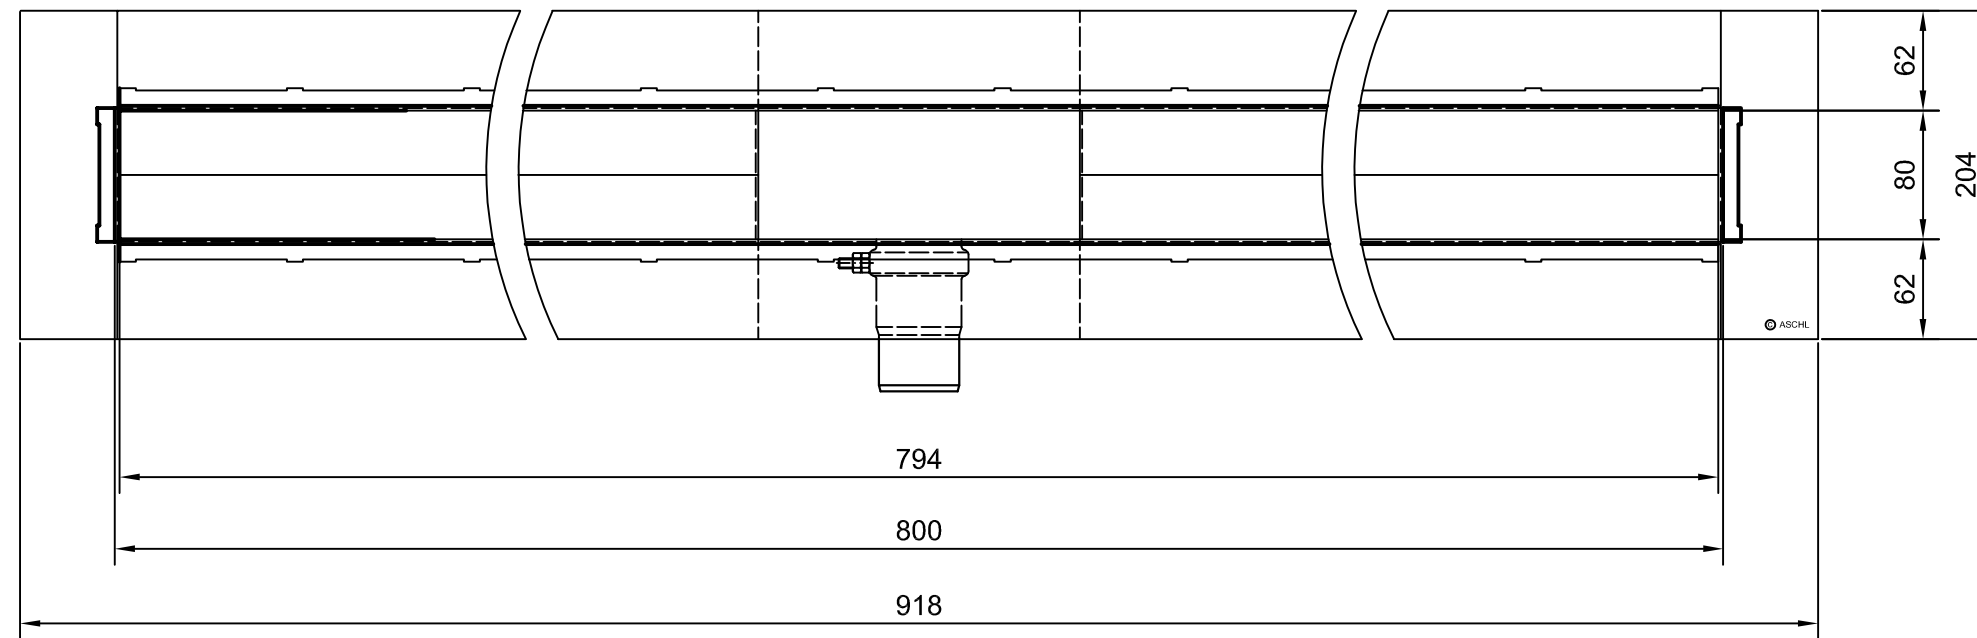

EVO Plus 800 KORL DN50

Ausgabedatum: 20.02.20

/ OBM

Diese Zeichnung ist unser geistiges Eigentum und unterliegt dem Urheberrecht.
Sie darf ohne ausdrückliche Genehmigung Dritten nicht zugänglich gemacht werden.