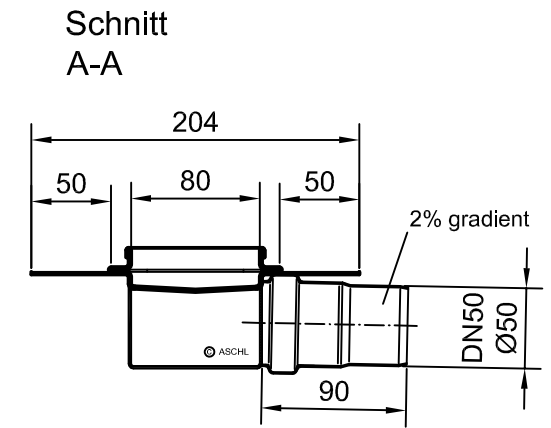

EVO Plus 800 KORL DN50

Ausgabedatum: 20.02.20

/ OBM

Diese Zeichnung ist unser geistiges Eigentum und unterliegt dem Urheberrecht.
Sie darf ohne ausdrückliche Genehmigung Dritten nicht zugänglich gemacht werden.