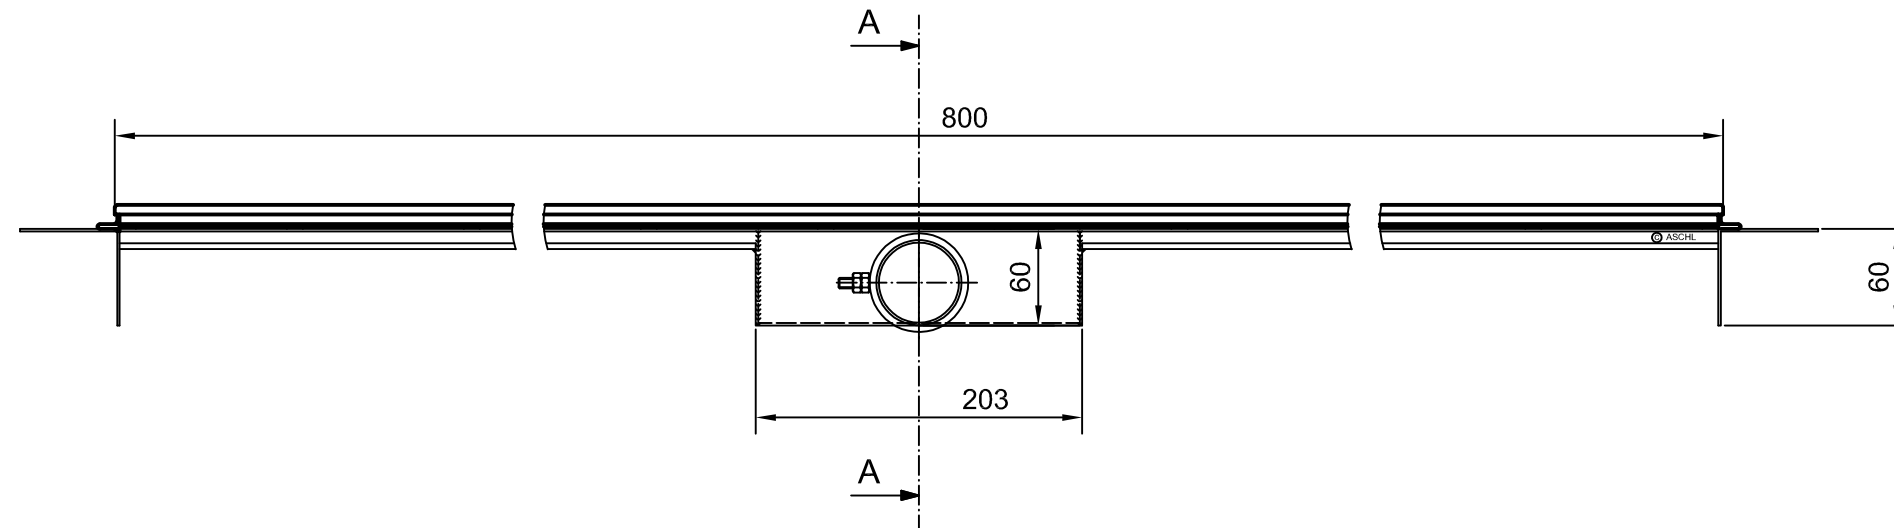

EVO Plus 800 KORL DN50

Ausgabedatum: 20.02.20

/ OBM

Diese Zeichnung ist unser geistiges Eigentum und unterliegt dem Urheberrecht.
Sie darf ohne ausdrückliche Genehmigung Dritten nicht zugänglich gemacht werden.