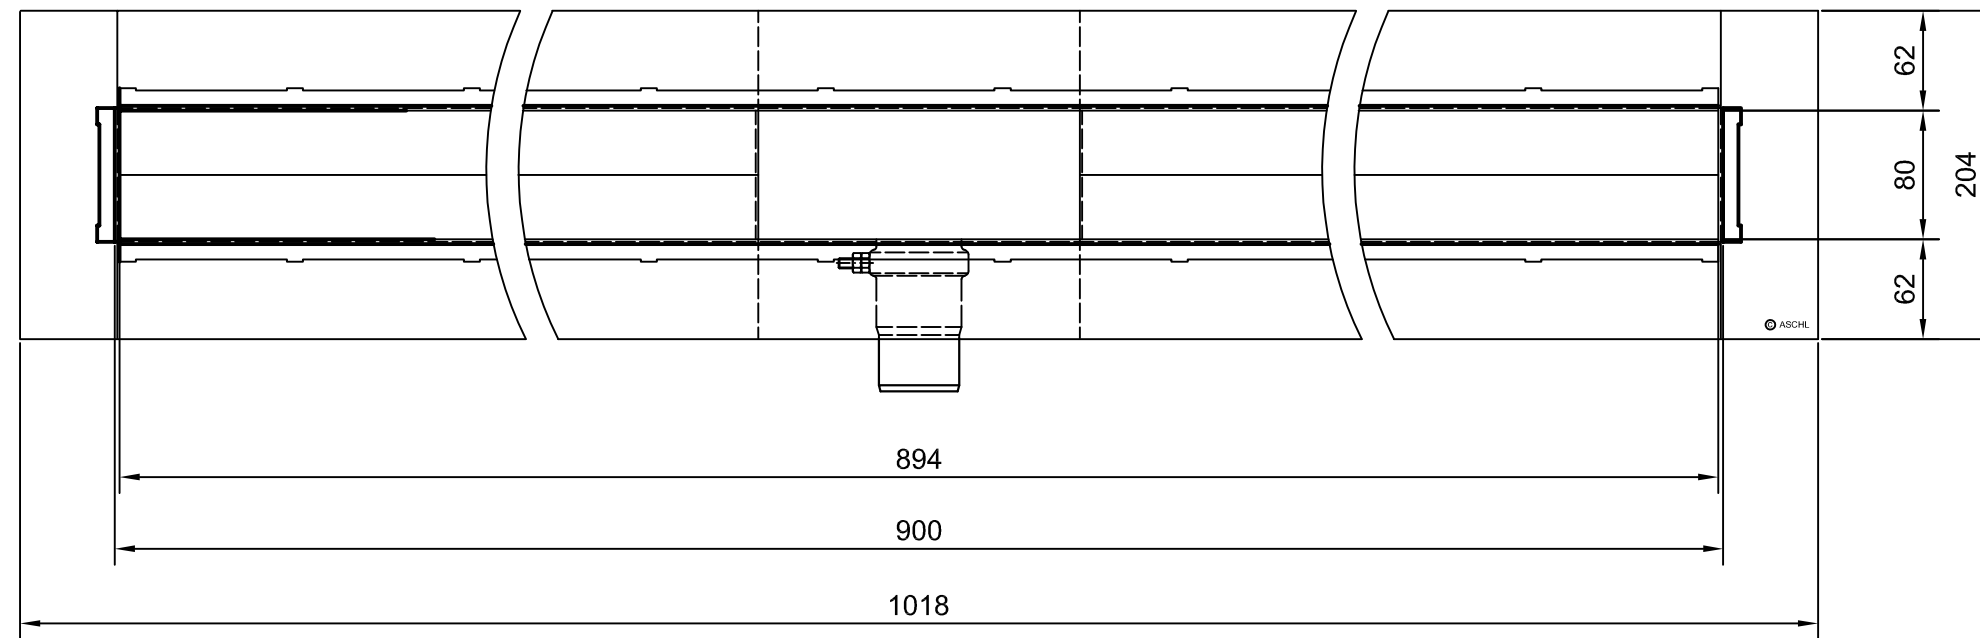

EVO Plus 900 KORL DN50

Ausgabedatum: 20.02.20

/ OBM

Diese Zeichnung ist unser geistiges Eigentum und unterliegt dem Urheberrecht.
Sie darf ohne ausdrückliche Genehmigung Dritten nicht zugänglich gemacht werden.