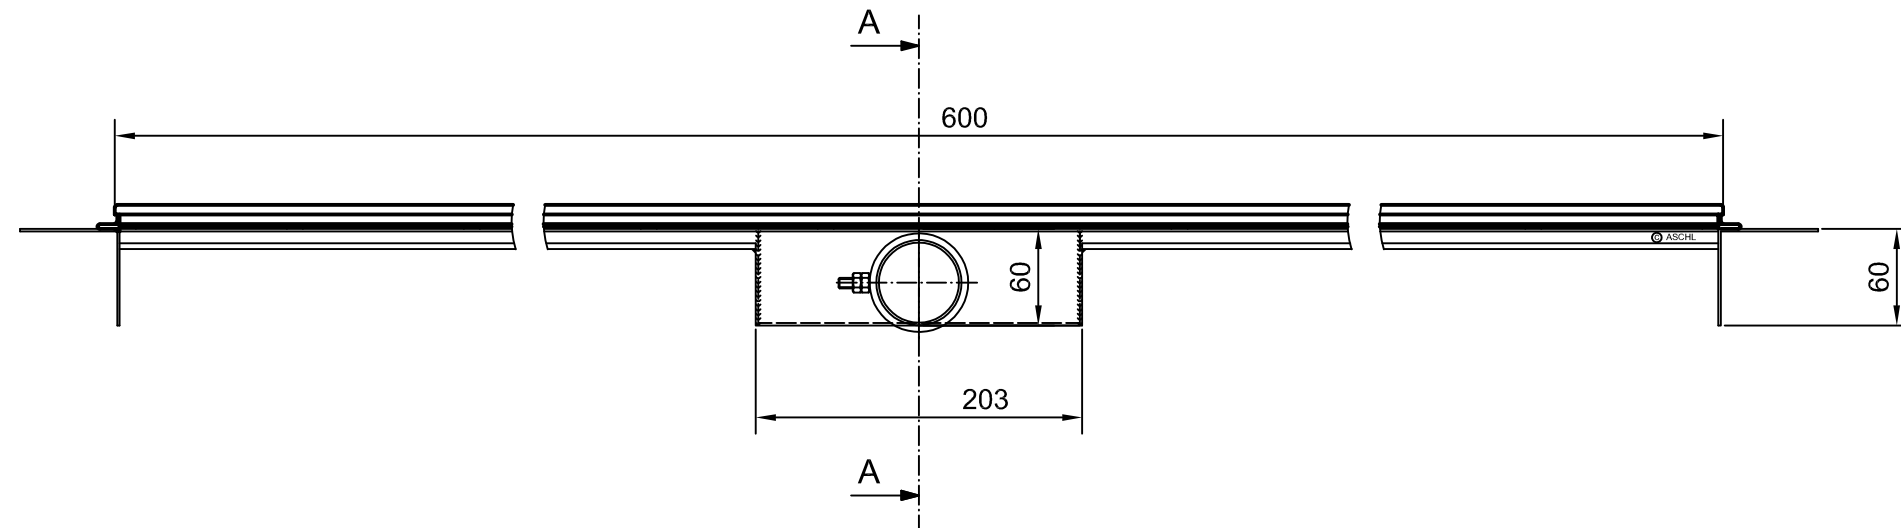

EVO Plus 900 KORL DN50

Ausgabedatum: 20.02.20

/ OBM

Diese Zeichnung ist unser geistiges Eigentum und unterliegt dem Urheberrecht.
Sie darf ohne ausdrückliche Genehmigung Dritten nicht zugänglich gemacht werden.