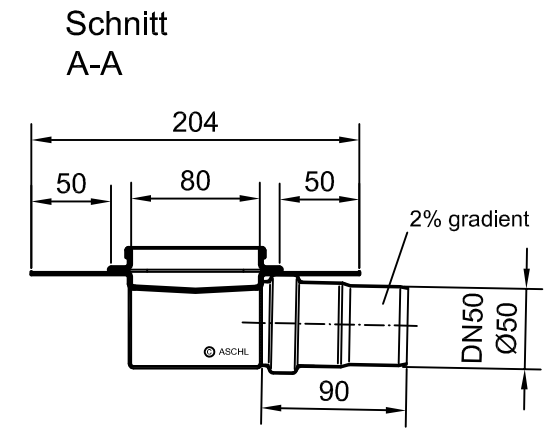

EVO Plus 900 KORL DN50

Ausgabedatum: 20.02.20

/ OBM

Diese Zeichnung ist unser geistiges Eigentum und unterliegt dem Urheberrecht.
Sie darf ohne ausdrückliche Genehmigung Dritten nicht zugänglich gemacht werden.